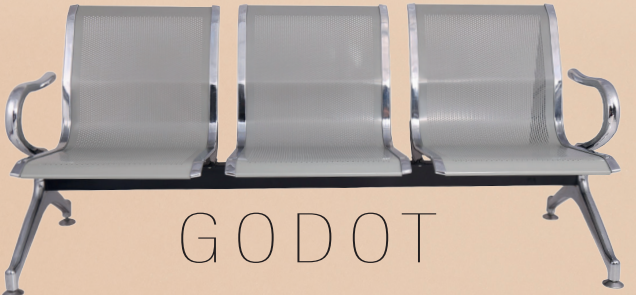

PLAY TIME

**NOUVEAU** ~~3.416DH/HT~~ **2.249DH/HT**

Fauteuil en tissu  
Dim : 70x70x67 cm  
Réf : 10114098234/10114099294/10114100249/10114101554

~~1.833DH/HT~~ **1.333DH/HT**

Banc d'accueil  
Dim : 175x68x77 cm - Réf : 10102402283